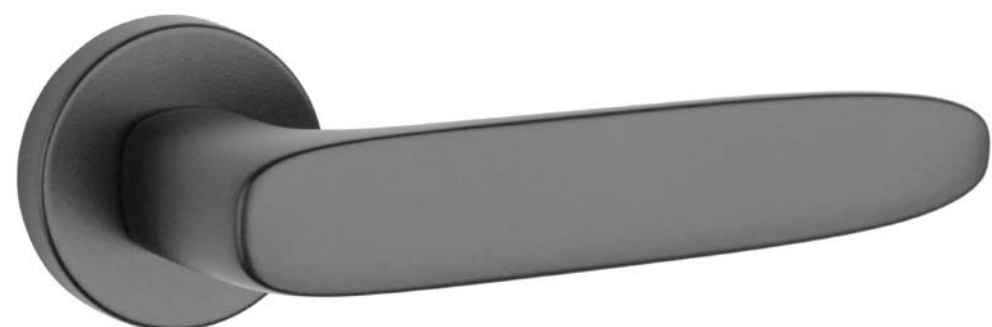

APRILE ROSA rozeta R

Kod: AF ROSA R

netto zł	brutto zł
139,20	171,22

Rozety dodatkowe

rodzaj	szkic	kod	jednostka	netto zł	brutto zł
rozeta klucz OB	① ①	APRILE R OB	para	37,07	45,60
rozeta wkładka PZ	① ①	APRILE R PZ	para	37,07	45,60
rozeta WC	⊖ ⊖	APRILE R WC	para	71,68	88,17

* Cena promocyjna, do wyczerpania zapasów, dostępność można sprawdzić b2b.enger.pl