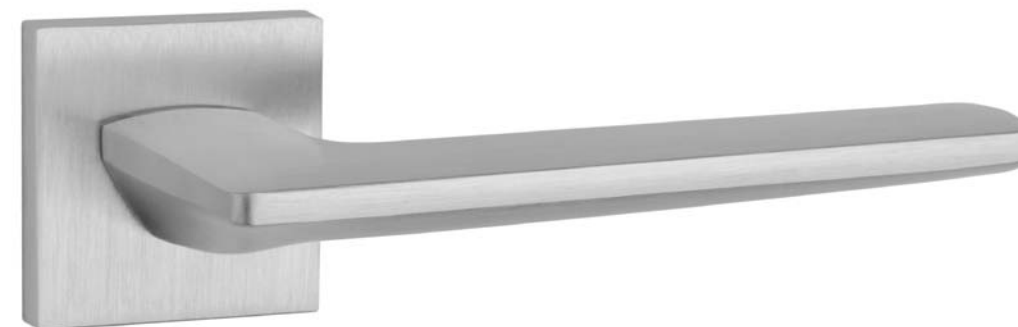

APRILE LUNARIA rozeta Q SLIM 7 mm

Kod: AS LUNARIA Q 7S

netto zł	brutto zł
219,13	269,53

Rozety dodatkowe

rodzaj	szkic	kod	jednostka	netto zł	brutto zł
rozeta klucz OB		APRILE Q SLIM 7MM OB	para	44,10	54,24
rozeta wkładka PZ		APRILE Q SLIM 7MM PZ	para	44,10	54,24
rozeta WC		APRILE Q SLIM 7MM WC	para	72,45	89,11