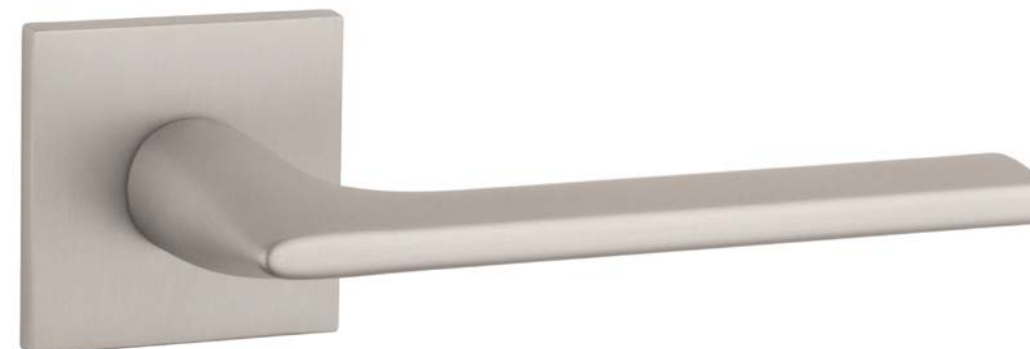

APRILE JASMINA rozeta Q SLIM 7 mm

Kod: AS JASMINA Q 7S

netto zł	brutto zł
188,88	232,32

LC chrom polerowany

SC chrom satyna

BK czarny

Rozety dodatkowe

rodzaj	szkic	kod	jednostka	netto zł	brutto zł
rozeta klucz OB	 	APRILE Q SLIM 7MM OB	para	44,10	54,24
rozeta wkładka PZ	 	APRILE Q SLIM 7MM PZ	para	44,10	54,24
rozeta WC	 	APRILE Q SLIM 7MM WC	para	72,45	89,11

APRILE MAGNOLIA rozeta Q SLIM 5 mm

Kod: AP MAGNOLIA Q 5S

netto zł	brutto zł
194,67	239,44

03 chrom polerowany

96 chrom szczotkowany

153 czarny

Rozety dodatkowe

rodzaj	szkic	kod	jednostka	netto zł	brutto zł
rozeta klucz OB Q		APRILE Q SLIM 5 MM OB	para	54,84	67,45
rozeta wkładka PZ		APRILE Q SLIM 5 MM PZ	para	54,84	67,45
rozeta WC		APRILE Q SLIM 5 MM WC	para	80,72	99,29

APRILE SALVIA rozeta Q SLIM 5 mm

Kod: AP SALVIA Q 5S

netto zł	brutto zł
187,95	231,18

03 chrom polerowany

96 chrom szczotkowany

142 nikiel szczotkowany

153 czarny

Rozety dodatkowe