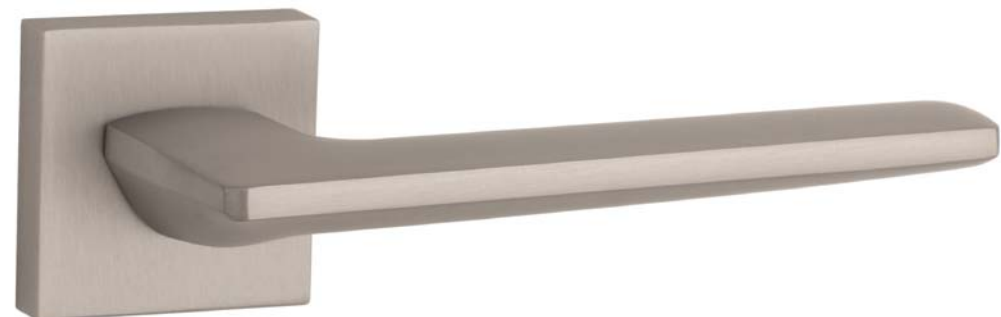

APRILE LUNARIA rozeta Q

Kod: AF LUNARIA Q

netto zł	brutto zł
174,22	214,29

Rozety dodatkowe

rodzaj	szkic	kod	jednostka	netto zł	brutto zł
rozeta klucz OB		APRILE Q OB	para	39,39	48,45
rozeta wkładka PZ		APRILE Q PZ	para	39,39	48,45
rozeta WC		APRILE Q WC	para	75,03	92,29

* Cena promocyjna, do wyczerpania zapasów, dostępność można sprawdzić b2b.enger.pl