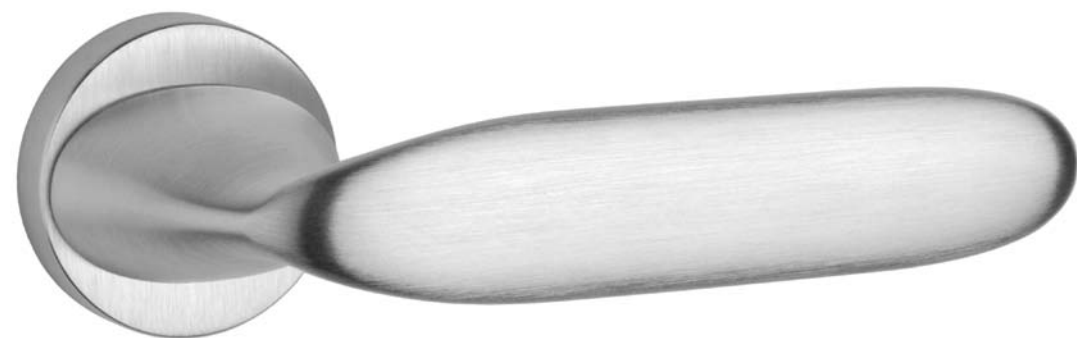

APRILE PEONIA rozeta R

Kod: AF PEONIA R

netto zł	brutto zł
196,94	242,24

Rozety dodatkowe

rodzaj	szkic	kod	jednostka	netto zł	brutto zł
rozeta klucz OB	① ①	APRILE R OB	para	37,07	45,60
rozeta wkładka PZ	① ①	APRILE R PZ	para	37,07	45,60
rozeta WC	⊖ ⊖	APRILE R WC	para	71,68	88,17

* Cena promocyjna, do wyczerpania zapasów, dostępność można sprawdzić b2b.enger.pl