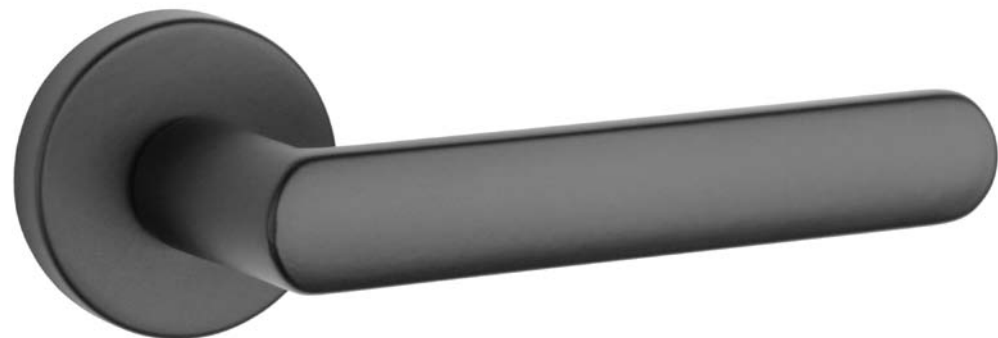

APRILE FRAGOLA rozeta R

Kod: AF FRAGOLA R

netto zł	brutto zł
97,90	120,42

Rozety dodatkowe

rodzaj	szkic	kod	jednostka	netto zł	brutto zł
rozeta klucz OB	① ①	APRILE R OB	para	37,07	45,60
rozeta wkładka PZ	① ①	APRILE R PZ	para	37,07	45,60
rozeta WC	⊖ ⊖	APRILE R WC	para	71,68	88,17

* Cena promocyjna, do wyczerpania zapasów, dostępność można sprawdzić b2b.enger.pl