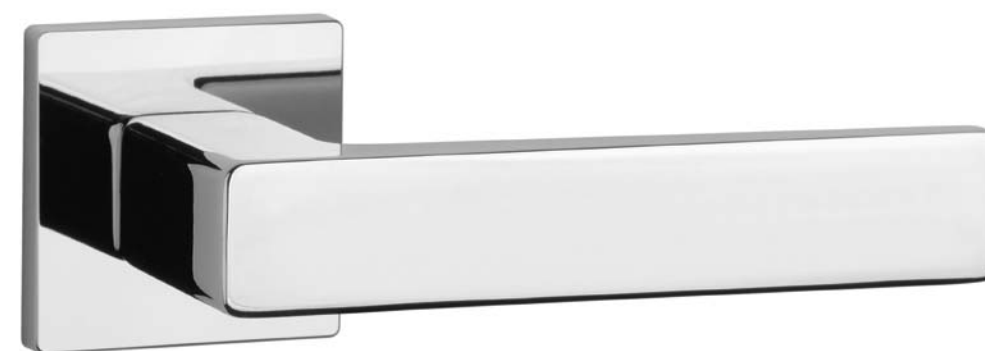

APRILE ERICA rozeta Q SLIM 7 mm

Kod: AS ERICA Q 7S

netto zł	brutto zł
167,19	205,64

Rozety dodatkowe

rodzaj	szkic	kod	jednostka	netto zł	brutto zł
rozeta klucz OB		APRILE Q SLIM 7MM OB	para	44,10	54,24
rozeta wkładka PZ		APRILE Q SLIM 7MM PZ	para	44,10	54,24
rozeta WC		APRILE Q SLIM 7MM WC	para	72,45	89,11