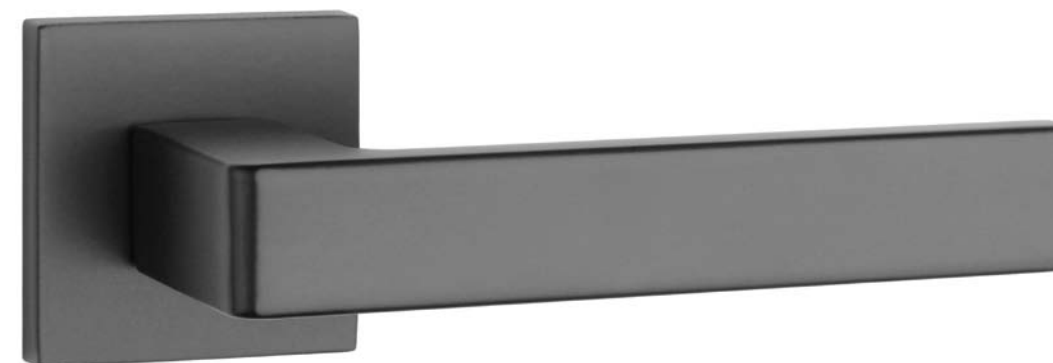

* Cena promocyjna, do wyczerpania zapasów, dostępność można sprawdzić b2b.enger.pl**APRILE SULLA rozeta Q SLIM 7 mm**

Kod: AT SULLA Q 7S

netto zł	brutto zł
119,90	147,48

CP chrom polerowany

MSC chrom szczotkowany