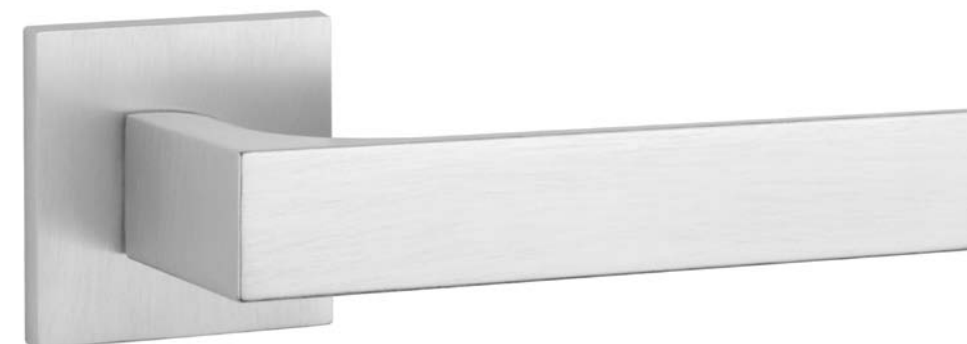

APRILE ALISSO rozeta Q SLIM 5 mm

Kod: AP ALISSO Q 5S

netto zł	brutto zł
204,97	252,11

Rozety dodatkowe

rodzaj	szkic	kod	jednostka	netto zł	brutto zł
rozeta klucz OB Q		APRILE Q SLIM 5 MM OB	para	54,84	67,45
rozeta wkładka PZ		APRILE Q SLIM 5 MM PZ	para	54,84	67,45
rozeta WC		APRILE Q SLIM 5 MM WC	para	80,72	99,29