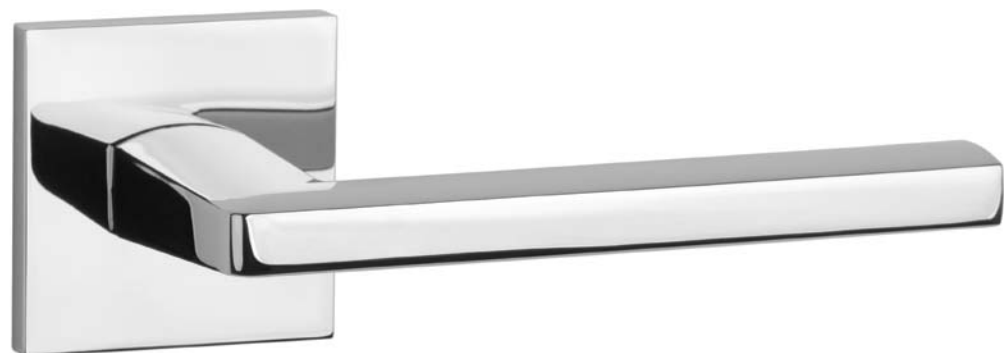

APRILE PYROLA rozeta Q SLIM 7 mm

Kod: AT PYROLA Q 7S

netto zł	brutto zł
131,82	162,14

Rozety dodatkowe

rodzaj	szkic	kod	jednostka	netto zł	brutto zł
rozeta klucz OB		APRILE Q SLIM 7MM OB	para	42,78	52,62
rozeta wkładka PZ		APRILE Q SLIM 7MM PZ	para	42,78	52,62
rozeta WC		APRILE Q SLIM 7MM WC	para	70,28	86,44