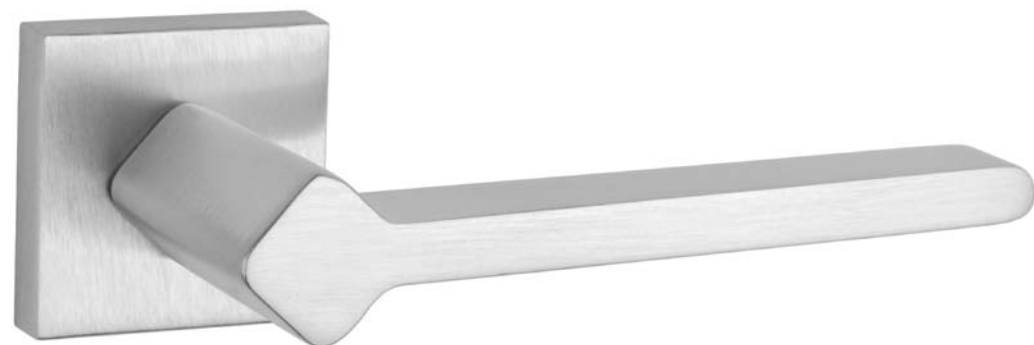

APRILE NINFEA rozeta Q

Kod: AF NINFEA Q

netto zł	brutto zł
156,71	192,75

Rozety dodatkowe

rodzaj	szkic	kod	jednostka	netto zł	brutto zł
rozeta klucz OB		APRILE Q OB	para	39,39	48,45
rozeta wkładka PZ		APRILE Q PZ	para	39,39	48,45
rozeta WC		APRILE Q WC	para	75,03	92,29

* Cena promocyjna, do wyczerpania zapasów, dostępność można sprawdzić b2b.enger.pl