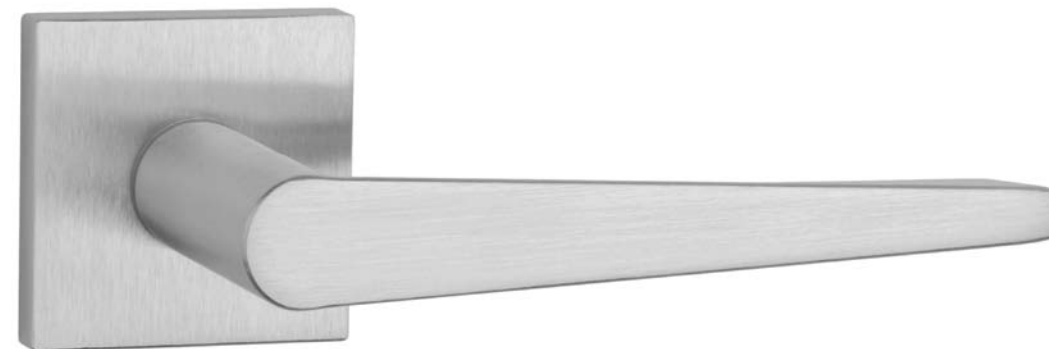

APRILE ARNICA rozeta Q SLIM 7 mm

Kod: AT ARNICA Q 7S

netto zł	brutto zł
119,90	147,48

Rozety dodatkowe

rodzaj	szkic	kod	jednostka	netto zł	brutto zł
rozeta klucz OB		APRILE Q SLIM 7MM OB	para	42,78	52,62
rozeta wkładka PZ		APRILE Q SLIM 7MM PZ	para	42,78	52,62
rozeta WC		APRILE Q SLIM 7MM WC	para	70,28	86,44